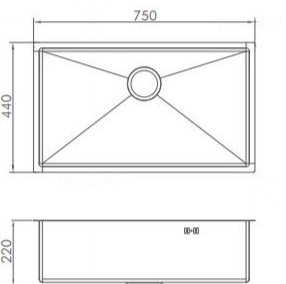

Standard Accessories 标配配件

Optional Accessories 选配配件

10030253
114 单槽可拆防臭式落水器
(太郎灰)

100201030
太郎灰塑胶沥水篮 (B 款)

10040120
橡胶木菜板

KITCHEN SINK 9014109G

Description 产品描述

Material 材质 :SUS304
 Finish 表面处理 :Nano coating 纳米镀膜
 Color 颜色 :High-class grey 太郎灰
 Product Size 外观尺寸 :750x440x220mm
 Cutout Size 开孔尺寸 :713x403mm (台下, 四角 R10)
 730x410mm (台上)