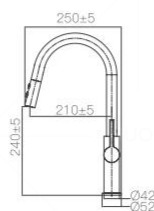

10020107
手工槽沥水篮