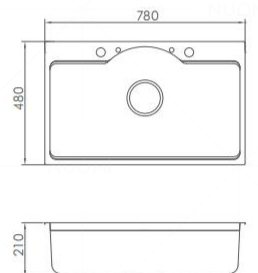

Standard Accessories 标配配件

10030253
114 单槽可拆防臭式落水器 (太郎灰)

100201029
太郎灰塑胶沥水篮 (A款)

KITCHEN SINK 9018201G

Description 产品描述

Material 材质 :SUS304
 Finish 表面处理 :Nano coating 纳米镀膜
 Color 颜色 :High-class grey 太郎灰
 Product Size 外观尺寸 :780x450x220mm
 Cutout Size 开孔尺寸 :730x415mm (台下, 四角 R10)
 750x420mm (台上)

Standard Accessories 标配配件

10030249
114 单槽可拆防臭式落水器 (太郎灰)

100201029
太郎灰塑胶沥水篮 (A款)

KITCHEN SINK 9031108G

Description 产品描述

Material 材质 :SUS304
 Finish 表面处理 :Nano coating 纳米镀膜
 Color 颜色 :High-class grey 太郎灰
 Product Size 外观尺寸 :780x480x210mm
 Cutout Size 开孔尺寸 :750x450mm (台下, 四角 R30)
 750x450mm (台上)