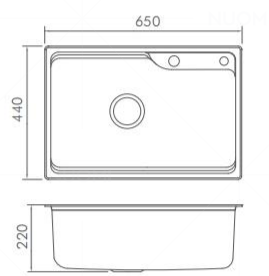

LEIGHTON DRAWN SINK

莱顿·拉伸水槽

KITCHEN SINK 9031101A

Description 产品描述

Material 材质 :SUS304
 Finish 表面处理 :Straight Drawing 直纹拉丝
 Product Size 外观尺寸 :580x430x220mm
 Cutout Size 开孔尺寸 :555x405mm (台下, 四角 R35)
 555x405mm (台上)

Standard Accessories 标配配件

10030235 114 单槽可拆防臭式落水器
 100201002 沥水篮

Optional Accessories 选配配件

10040111 橡胶木菜板

KITCHEN SINK 9031102A

Description 产品描述

Material 材质 :SUS304
 Finish 表面处理 :Straight Drawing 直纹拉丝
 Product Size 外观尺寸 :650x440x220mm
 Cutout Size 开孔尺寸 :620x410mm (台下, 四角 R20)
 625x415mm (台上)

Standard Accessories 标配配件

10030235 114 单槽可拆防臭式落水器
 100201031 沥水篮

Optional Accessories 选配配件

10040121 橡胶木菜板

KITCHEN SINK 9031204A

Description 产品描述

Material 材质 :SUS304
 Finish 表面处理 :Straight Drawing 直纹拉丝
 Product Size 外观尺寸 :780x430x215mm
 Cutout Size 开孔尺寸 :755x405mm (台下, 四角 R30)
 750x400mm (台上)

Standard Accessories 标配配件

10030236
114 双槽可拆防臭式落水器

100201005
沥水篮

Optional Accessories 选配配件

10040111
橡胶木菜板

KITCHEN SINK 9031206A

Description 产品描述

Material 材质 :SUS304
 Finish 表面处理 :Straight Drawing 直纹拉丝
 Product Size 外观尺寸 :820x450x215mm
 Cutout Size 开孔尺寸 :790x420mm (台下, 四角 R30)
 790x420mm (台上)