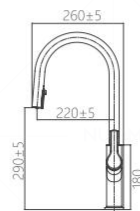

10010037
高端厨房龙头