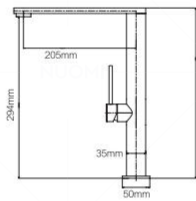

10010010
SUS304 不锈钢抽拉厨房龙头