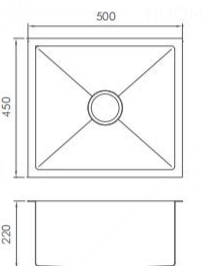

Standard Accessories 标配配件

10030244
圆形 114 单槽落水器

10020107
手工槽沥水篮

Optional Accessories 选配配件

10040266
沙比利菜板

KITCHEN SINK 9014103N

Description 产品描述

Material 材质 :SUS304
 Finish 表面处理 :Nano coating 纳米镀膜
 Color 颜色 :Nano varnish 清纳米
 Product Size 外观尺寸 :500x450x220mm
 Cutout Size 开孔尺寸 :450x400mm (台下, 四角 R10)
 470x420mm (台上)