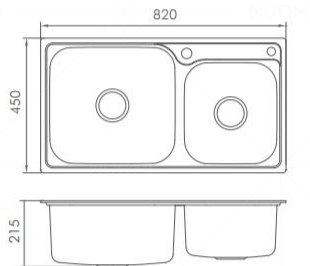

Standard Accessories 标配配件

10030235 114 单槽可拆防臭式落水器
 100201031 沥水篮

Optional Accessories 选配配件

10040121 橡胶木菜板

KITCHEN SINK 9031204A

Description 产品描述

Material 材质 :SUS304
 Finish 表面处理 :Straight Drawing 直纹拉丝
 Product Size 外观尺寸 :780x430x215mm
 Cutout Size 开孔尺寸 :755x405mm (台下, 四角 R30)
 750x400mm (台上)

Standard Accessories 标配配件

10030236
114 双槽可拆防臭式落水器

100201005
沥水篮

Optional Accessories 选配配件

10040111
橡胶木菜板

KITCHEN SINK 9031206A

Description 产品描述

Material 材质 :SUS304
 Finish 表面处理 :Straight Drawing 直纹拉丝
 Product Size 外观尺寸 :820x450x215mm
 Cutout Size 开孔尺寸 :790x420mm (台下, 四角 R30)
 790x420mm (台上)