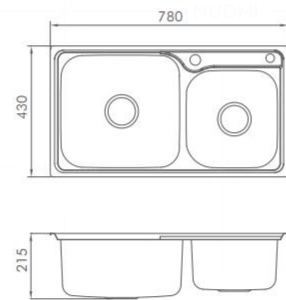

LEIGHTON DRAWN SINK

莱顿·拉伸水槽

KITCHEN SINK 9031101A

Description 产品描述

Material 材质 :SUS304
 Finish 表面处理 :Straight Drawing 直纹拉丝
 Product Size 外观尺寸 :580x430x220mm
 Cutout Size 开孔尺寸 :555x405mm (台下, 四角 R35)
 555x405mm (台上)

Standard Accessories 标配配件

10030235 114 单槽可拆防臭式落水器
 100201002 沥水篮

Optional Accessories 选配配件

10040111 橡胶木菜板

KITCHEN SINK 9031102A

Description 产品描述

Material 材质 :SUS304
 Finish 表面处理 :Straight Drawing 直纹拉丝
 Product Size 外观尺寸 :650x440x220mm
 Cutout Size 开孔尺寸 :620x410mm (台下, 四角 R20)
 625x415mm (台上)

Standard Accessories 标配配件

10030235 114 单槽可拆防臭式落水器
 100201031 沥水篮

Optional Accessories 选配配件

10040121 橡胶木菜板

KITCHEN SINK 9031204A

Description 产品描述

Material 材质 :SUS304
 Finish 表面处理 :Straight Drawing 直纹拉丝
 Product Size 外观尺寸 :780x430x215mm
 Cutout Size 开孔尺寸 :755x405mm (台下, 四角 R30)
 750x400mm (台上)

Standard Accessories 标配配件

10030236
114 双槽可拆防臭式落水器

100201005
沥水篮

Optional Accessories 选配配件

10040111
橡胶木菜板

KITCHEN SINK 9031206A

Description 产品描述

Material 材质 :SUS304
 Finish 表面处理 :Straight Drawing 直纹拉丝
 Product Size 外观尺寸 :820x450x215mm
 Cutout Size 开孔尺寸 :790x420mm (台下, 四角 R30)
 790x420mm (台上)