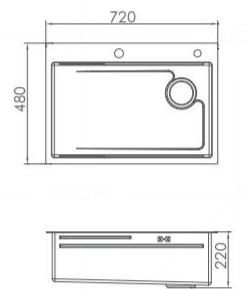

Standard Accessories 标配配件

10030248
114 单槽可拆防臭式落水器 (太郎灰)

10040282
沙比利菜板

100201028
盆中盆

KITCHEN SINK 9019103G

Description 产品描述

Material 材质 :SUS304
 Finish 表面处理 :Nano coating 纳米镀膜
 Color 颜色 :High-class grey 太郎灰
 Product Size 外观尺寸 :720x480x220mm
 Cutout Size 开孔尺寸 :672x442mm (台下, 四角 R10)
 690x450mm (台上)

Standard Accessories 标配配件

10030248
114 单槽可拆防臭式落水器 (太郎灰)

10040113
橡胶木菜板

100201029
太郎灰塑胶沥水篮 (A款)

KITCHEN SINK 9031119G

Description 产品描述

Material 材质 :SUS304
 Finish 表面处理 :Nano coating 纳米镀膜
 Color 颜色 :High-class grey 太郎灰
 Product Size 外观尺寸 :680x440x208mm
 Cutout Size 开孔尺寸 :638x400mm (台下, 四角 R30)
 650x410mm (台上)