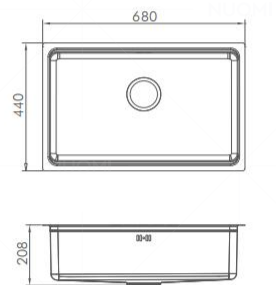

Standard Accessories 标配配件

10030248
114 单槽可拆防臭式落水器 (太郎灰)

10040282
沙比利菜板

100201028
盆中盆

KITCHEN SINK 9019103G

Description 产品描述

Material 材质 :SUS304
 Finish 表面处理 :Nano coating 纳米镀膜
 Color 颜色 :High-class grey 太郎灰
 Product Size 外观尺寸 :720x480x220mm
 Cutout Size 开孔尺寸 :672x442mm (台下, 四角 R10)
 690x450mm (台上)

Standard Accessories 标配配件

10030248
114 单槽可拆防臭式落水器 (太郎灰)

10040113
橡胶木菜板

100201029
太郎灰塑胶沥水篮 (A款)

KITCHEN SINK 9031119G

Description 产品描述

Material 材质 :SUS304
 Finish 表面处理 :Nano coating 纳米镀膜
 Color 颜色 :High-class grey 太郎灰
 Product Size 外观尺寸 :680x440x208mm
 Cutout Size 开孔尺寸 :638x400mm (台下, 四角 R30)
 650x410mm (台上)

Standard Accessories 标配配件

Optional Accessories 选配配件

10030253
114 单槽可拆防臭式落水器
(太郎灰)

100201030
太郎灰塑胶沥水篮 (B 款)

10040120
橡胶木菜板

KITCHEN SINK 9014109G

Description 产品描述

Material 材质 :SUS304
 Finish 表面处理 :Nano coating 纳米镀膜
 Color 颜色 :High-class grey 太郎灰
 Product Size 外观尺寸 :750x440x220mm
 Cutout Size 开孔尺寸 :713x403mm (台下, 四角 R10)
 730x410mm (台上)