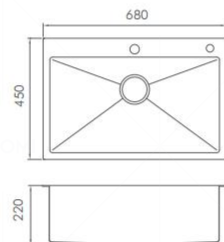

Standard Accessories 标配配件

10030253
 114 单槽可拆防臭式落水器
 (太郎灰)

KITCHEN SINK 9018101G

Description 产品描述

Material 材质 :SUS304
 Finish 表面处理 :Nano coating 纳米镀膜
 Color 颜色 :High-class grey 太郎灰
 Product Size 外观尺寸 :680x450x220mm
 Cutout Size 开孔尺寸 :630x415mm (台下, 四角 R10)
 650x420mm (台上)