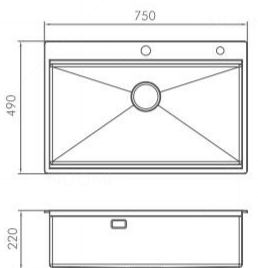

Standard Accessories 标配配件

10030232
114 单槽可拆防臭式落水器

100201029
太郎灰塑胶沥水篮 (A款)

KITCHEN SINK 9019101N

Description 产品描述

Material 材质 :SUS304
 Finish 表面处理 :Nano coating 纳米镀膜
 Color 颜色 :Nano varnish 清纳米
 Product Size 外观尺寸 :780x480x230mm
 Cutout Size 开孔尺寸 :745x450mm (台下, 四角 R10)
 760x460mm (台上)

Standard Accessories 标配配件

10030244
圆形 114 单槽落水器

10040280
菜板

10020109
手工槽沥水篮

100201010
平板刀架

KITCHEN SINK 9011102N

Description 产品描述

Material 材质 :SUS304
 Finish 表面处理 :Nano coating 纳米镀膜
 Color 颜色 :Nano varnish 清纳米
 Product Size 外观尺寸 :750x490x220mm
 Cutout Size 开孔尺寸 :710x460mm (台下, 四角 R10)
 730x470mm (台上)

Standard Accessories 标配配件

10030232
114 单槽可拆防臭式落水器

10020103
沥水篮

10040254
沙比利菜板

KITCHEN SINK 9016103N

Description 产品描述

Material 材质 :SUS304
 Finish 表面处理 :Nano coating 纳米镀膜
 Color 颜色 :Nano varnish 清纳米
 Product Size 外观尺寸 :680x480x230mm
 Cutout Size 开孔尺寸 :635x447mm (台下)
 660x460mm (台上)