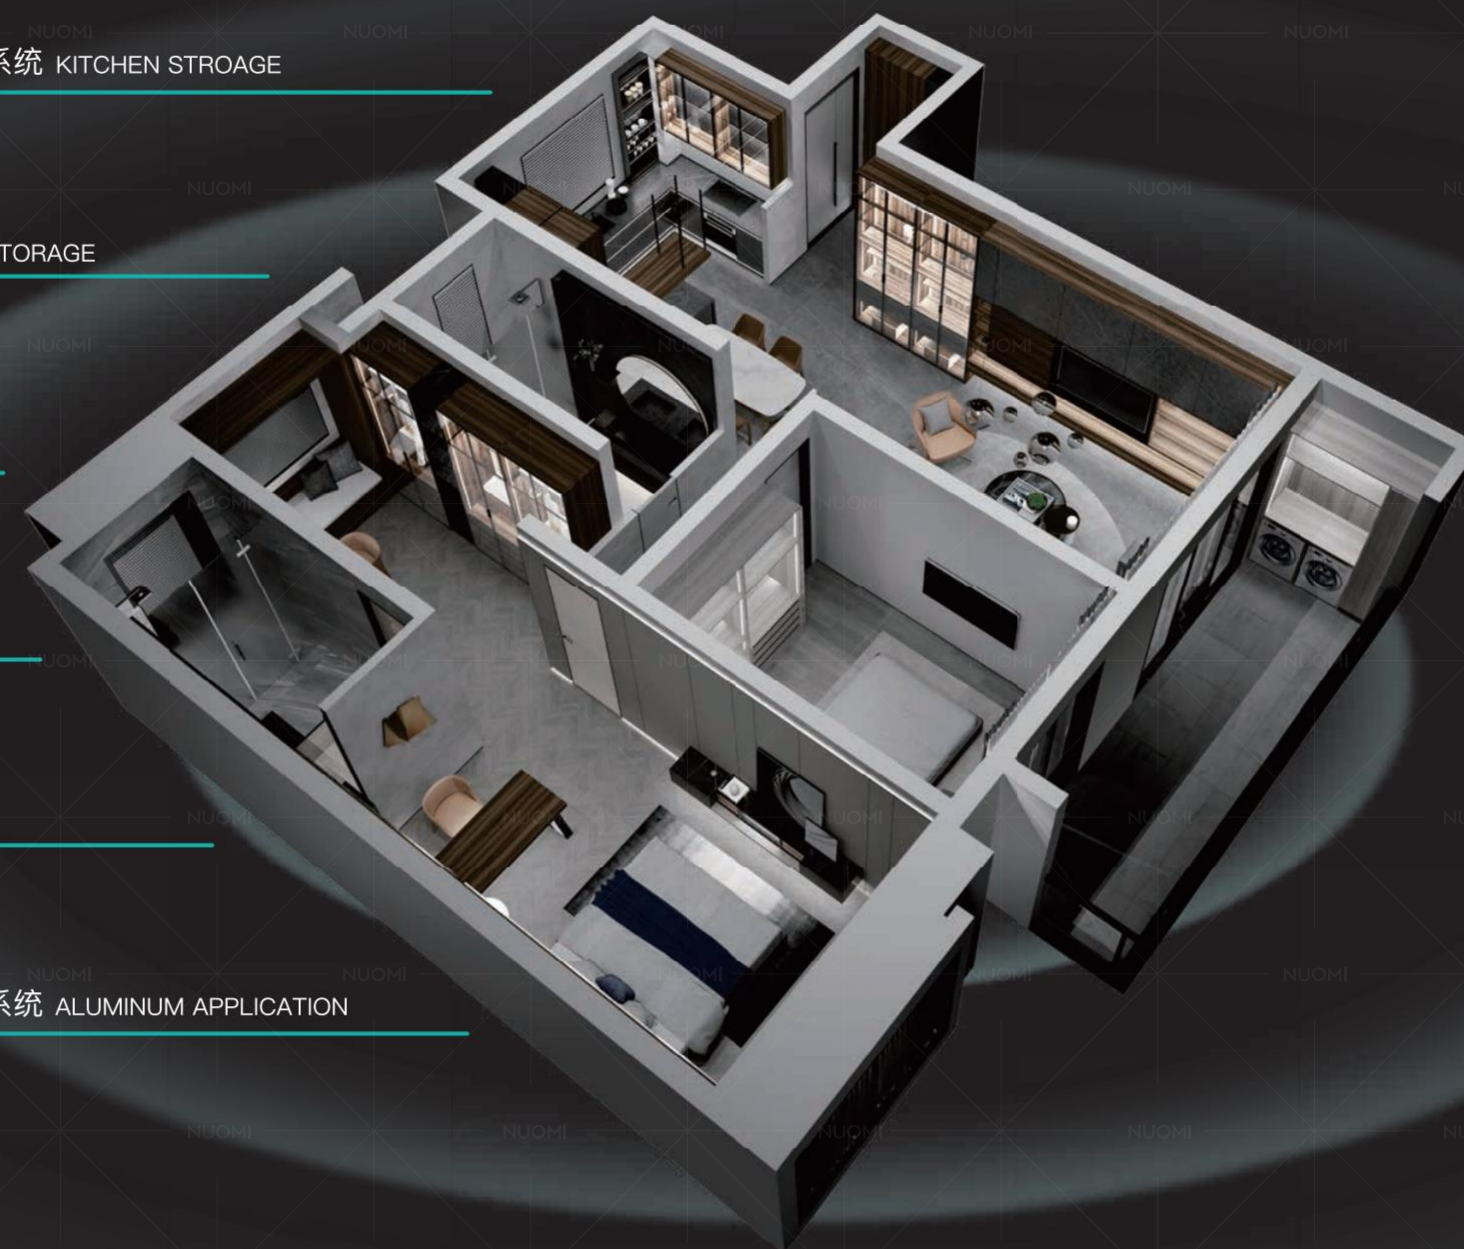

橱柜功能五金系统 KITCHEN STORAGE

衣柜收纳五金系统 WARDROBE STORAGE

精工水槽系统 KITCHEN SINK

基础五金系统 CONNECTIVE MOTION HARDWARE

智能照明系统 SMART LIGHTING

铝材高定应用系统 ALUMINUM APPLICATION

NUOMI DESIGN - 诺米设计

诺米基于极简主义“少即是多 (Less is more)”的设计哲学，以全屋产品体系、至臻工艺细节、全球高阶审美，顺势推出“四同法则”，为全屋五金融入轻奢范式，满足更高阶奢居的定制所需。

NUOMI is based on the design philosophy of “Less is more”, and with a complete home product system, exquisite craftsmanship details, and global high-end aesthetics, it has launched the “Four-Same” concept to integrate whole house hardware into a minimalist and luxurious paradigm, meeting the needs of high-end custom homes.

DESIGN CONCEPT

四同法则

同 [风格]

极简轻奢贯穿全屋五金设计，美学风格协调统一，实现整家搭配的审美提升。

SAME STYLE

Minimalist light luxury runs through the hardware design of the whole house, coordinated aesthetic style, realize the aesthetic improvement of the whole home collocation.

同 [颜色]

全屋五金不同配件保持同一色系，同色率达95%以上，满足高定家居的细节要求。

SAME COLOR

Keep the same color system for different hardware accessories in the whole house, the same color rate is over 95%, meet the detailed requirements of high-end home furnishing.

同 [品质]

全屋五金由诺米4.0基地制造出厂，数智化、自动化产线高标交付，7级质检把控产品一致性。

SAME QUALITY

The whole house hardware is manufactured by NUOMI 4.0 production base, the factory is digitized and automated. The production line is delivered with high standards and 7 levels of quality inspection to control product consistency.

同 [品牌]

全屋五金无需东拼西凑，诺米全系自研自产，多品类一站省心配套。

SAME BRAND

The whole house hardware does not need to be pieced together, NUOMI full system products are self-developed and self-produced, multi-category one-stop worry-free support.