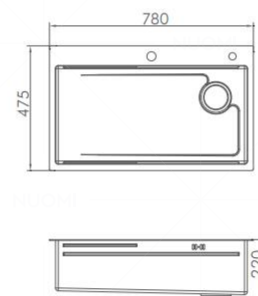

STAINLESS STEEL SINK

KITCHEN SINK 9019102G

Description 产品描述

Material 材质 :SUS304
 Finish 表面处理 :Nano coating 纳米镀膜
 Color 颜色 :High-class grey 太郎灰
 Product Size 外观尺寸 :780x475x220mm
 Cutout Size 开孔尺寸 :732x435mm (台下, 四角 R10)
 750x450mm (台上)

Standard Accessories 标配配件

10030248
114 单槽可拆防臭式落水器 (太郎灰)

10040282
沙比利菜板

100201028
盆中盆

KITCHEN SINK 9019103G

Description 产品描述

Material 材质 :SUS304
 Finish 表面处理 :Nano coating 纳米镀膜
 Color 颜色 :High-class grey 太郎灰
 Product Size 外观尺寸 :720x480x220mm
 Cutout Size 开孔尺寸 :672x442mm (台下, 四角 R10)
 690x450mm (台上)