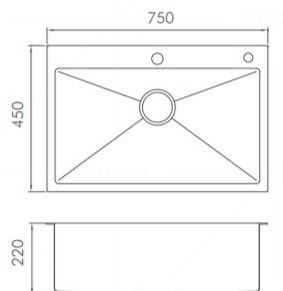

Standard Accessories 标配配件

10030232
114 单槽可拆防臭式落水器

100201029
太郎灰塑胶沥水篮 (A款)

KITCHEN SINK 9018201N

Description 产品描述

Material 材质 :SUS304
 Finish 表面处理 :Nano coating 纳米镀膜
 Color 颜色 :Nano varnish 清纳米
 Product Size 外观尺寸 :780x450x220mm
 Cutout Size 开孔尺寸 :730x415mm (台下, 四角 R10)
 750x420mm (台上)

Standard Accessories 标配配件

10030246
114 双槽可拆防臭式落水器

100201029
太郎灰塑胶沥水篮 (A款)

爆款产品
EXPLOSIVE MODELS

KITCHEN SINK 9018103N

Description 产品描述

Material 材质 :SUS304
 Finish 表面处理 :Nano coating 纳米镀膜
 Color 颜色 :Nano varnish 清纳米
 Product Size 外观尺寸 :750x450x220mm
 Cutout Size 开孔尺寸 :700x415mm (台下, 四角 R10)
 720x420mm (台上)

Standard Accessories 标配配件

10030232
114 单槽可拆防臭式落水器

100201029
太郎灰塑胶沥水篮 (A款)

KITCHEN SINK 9019101N

Description 产品描述

Material 材质 :SUS304
 Finish 表面处理 :Nano coating 纳米镀膜
 Color 颜色 :Nano varnish 清纳米
 Product Size 外观尺寸 :780x480x230mm
 Cutout Size 开孔尺寸 :745x450mm (台下, 四角 R10)
 760x460mm (台上)