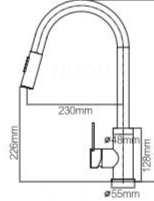

10010024
不锈钢抽拉厨房龙头