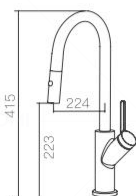

10010034
高端厨房抽拉龙头