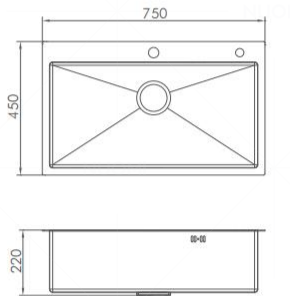

Standard Accessories 标配配件

10030253
114 单槽可拆防臭式落水器 (太郎灰)

100201029
太郎灰塑胶沥水篮 (A款)

KITCHEN SINK 9018103G

Description 产品描述

Material 材质 :SUS304
 Finish 表面处理 :Nano coating 纳米镀膜
 Color 颜色 :High-class grey 太郎灰
 Product Size 外观尺寸 :750x450x220mm
 Cutout Size 开孔尺寸 :700x415mm (台下, 四角 R10)
 720x420mm (台上)