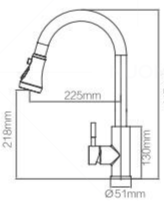

10010033
高端厨房抽拉龙头