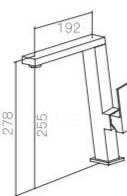

10010036
高端厨房龙头