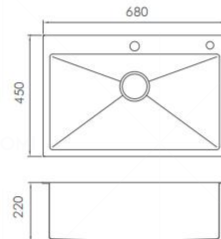

Standard Accessories 标配配件

10030232
114 单槽可拆防臭式落水器

100201029
太郎灰塑胶沥水篮 (A款)

KITCHEN SINK 9018201N

Description 产品描述

Material 材质 :SUS304
 Finish 表面处理 :Nano coating 纳米镀膜
 Color 颜色 :Nano varnish 清纳米
 Product Size 外观尺寸 :780x450x220mm
 Cutout Size 开孔尺寸 :730x415mm (台下, 四角 R10)
 750x420mm (台上)