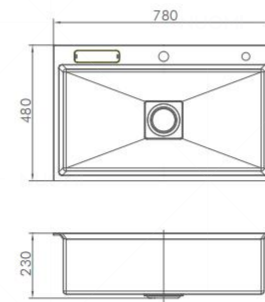

Standard Accessories 标配配件

10030232
114 单槽可拆防臭式落水器

100201029
太郎灰塑胶沥水篮 (A款)

KITCHEN SINK 9019101N

Description 产品描述

Material 材质 :SUS304
 Finish 表面处理 :Nano coating 纳米镀膜
 Color 颜色 :Nano varnish 清纳米
 Product Size 外观尺寸 :780x480x230mm
 Cutout Size 开孔尺寸 :745x450mm (台下, 四角 R10)
 760x460mm (台上)