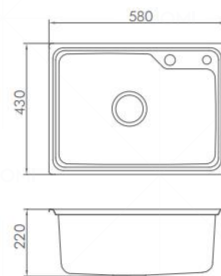

LEIGHTON DRAWN SINK

莱顿·拉伸水槽

KITCHEN SINK 9031101A

Description 产品描述

Material 材质 :SUS304
 Finish 表面处理 :Straight Drawing 直纹拉丝
 Product Size 外观尺寸 :580x430x220mm
 Cutout Size 开孔尺寸 :555x405mm (台下, 四角 R35)
 555x405mm (台上)

Standard Accessories 标配配件

10030235 114 单槽可拆防臭式落水器
 100201002 沥水篮

Optional Accessories 选配配件

10040111 橡胶木菜板

KITCHEN SINK 9031102A

Description 产品描述

Material 材质 :SUS304
 Finish 表面处理 :Straight Drawing 直纹拉丝
 Product Size 外观尺寸 :650x440x220mm
 Cutout Size 开孔尺寸 :620x410mm (台下, 四角 R20)
 625x415mm (台上)