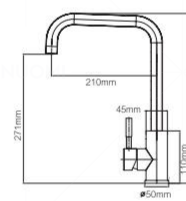

10010007
SUS304 不锈钢厨房龙头