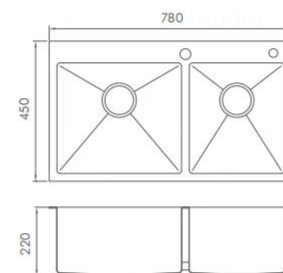

Standard Accessories 标配配件

10030253
114 单槽可拆防臭式落水器 (太郎灰)

100201029
太郎灰塑胶沥水篮 (A款)

KITCHEN SINK 9018201G

Description 产品描述

Material 材质 :SUS304
 Finish 表面处理 :Nano coating 纳米镀膜
 Color 颜色 :High-class grey 太郎灰
 Product Size 外观尺寸 :780x450x220mm
 Cutout Size 开孔尺寸 :730x415mm (台下, 四角 R10)
 750x420mm (台上)