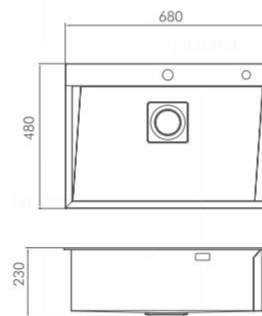

Standard Accessories 标配配件

10030232
114 单槽可拆防臭式落水器

10020103
沥水篮

10040254
沙比利菜板

KITCHEN SINK 9016103N

Description 产品描述

Material 材质 :SUS304
 Finish 表面处理 :Nano coating 纳米镀膜
 Color 颜色 :Nano varnish 清纳米
 Product Size 外观尺寸 :680x480x230mm
 Cutout Size 开孔尺寸 :635x447mm (台下)
 660x460mm (台上)