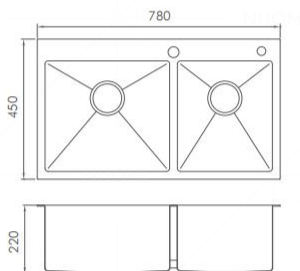

Standard Accessories 标配配件

10030232
114 单槽可拆防臭式落水器

100201029
太郎灰塑胶沥水篮 (A款)

KITCHEN SINK 9018201N

Description 产品描述

Material 材质 :SUS304
 Finish 表面处理 :Nano coating 纳米镀膜
 Color 颜色 :Nano varnish 清纳米
 Product Size 外观尺寸 :780x450x220mm
 Cutout Size 开孔尺寸 :730x415mm (台下, 四角 R10)
 750x420mm (台上)