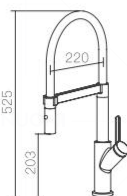

10010035
高端厨房龙头