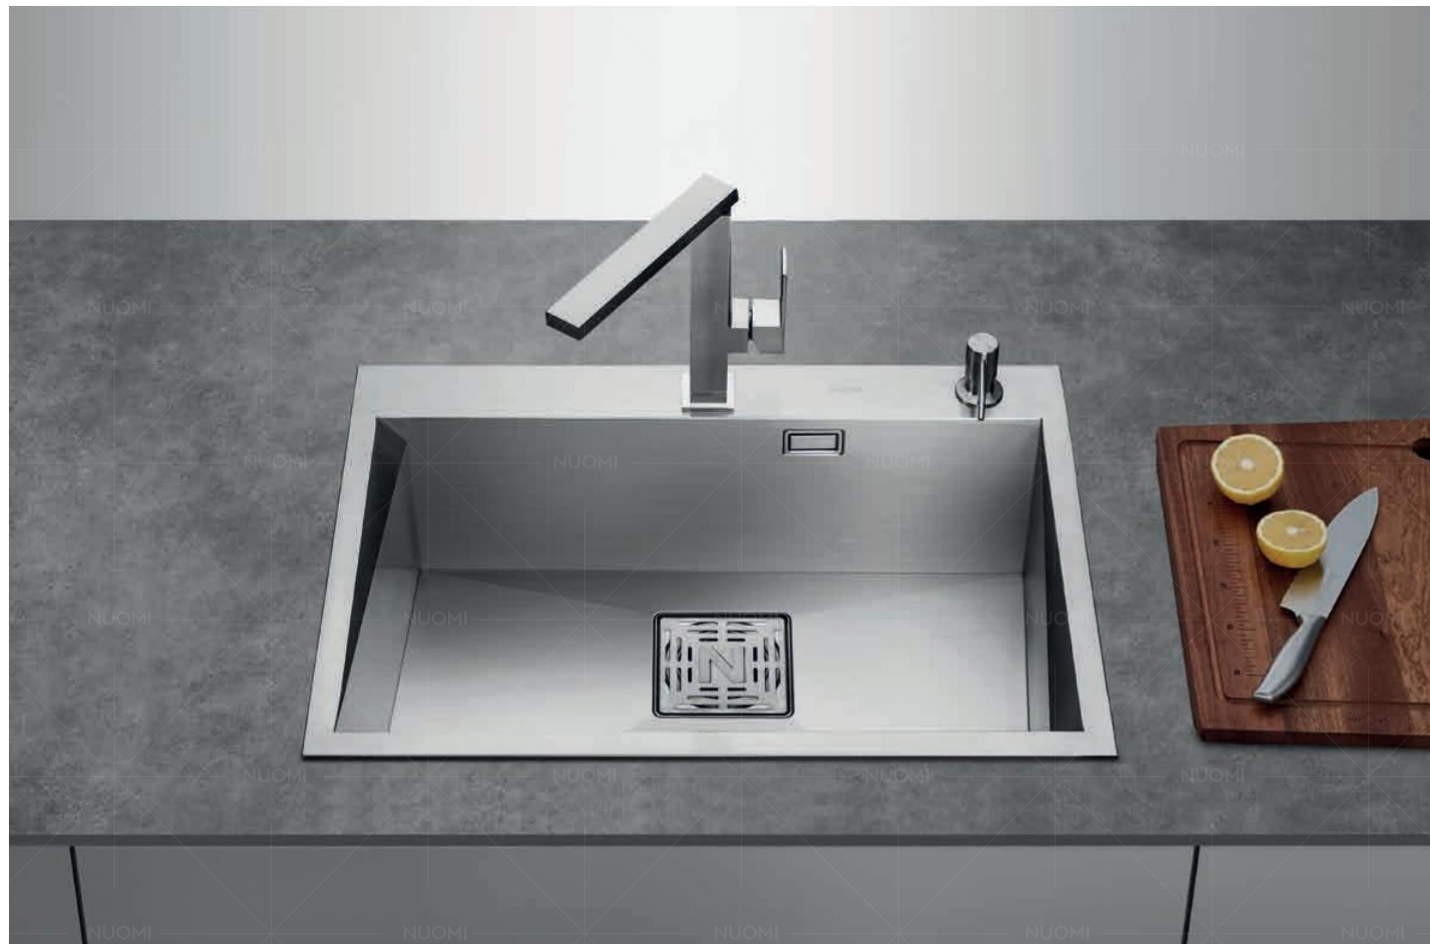

Standard Accessories 标配配件

10030232
114 单槽可拆防臭式落水器

10020103
沥水篮

10040254
沙比利菜板

KITCHEN SINK 9016103N

Description 产品描述

Material 材质 :SUS304
 Finish 表面处理 :Nano coating 纳米镀膜
 Color 颜色 :Nano varnish 清纳米
 Product Size 外观尺寸 :680x480x230mm
 Cutout Size 开孔尺寸 :635x447mm (台下)
 660x460mm (台上)