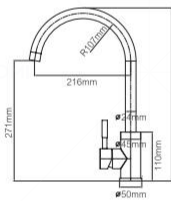

10010002
SUS304 不锈钢厨房龙头